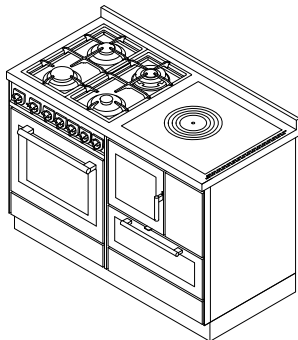

**MB120****MONOBLOC série "CLASSICA"**

mm 1200x600xh860

certification CE EN-12815

ARTE 11

ARTE 12

ARTE 13

ARTE 14

Disponible avec les couleurs:

**Blanc, Bleu, Vert, Gris, Noir, Rouge, Ivoire, Rouille, Acier inox**

(poignées en inox satiné)

Arte 11, 12, 13, 14

Blanc, Bleu, Vert, Gris, Noir, Rouge, Ivoire, Rouille

(pommeau au choix nickelé brillant-satiné-laiton brillant)

Cuisinière à bois mod. F60 combinée à droite ou à gauche avec une cuisinière au gaz profi mod. G60

**ÉQUIPEMENTS STANDARDS**

- sortie de fumées supérieure à droite ou à gauche  $\varnothing$  130 mm
- plan inox de 40 mm (h totale 860 mm)
- socle inox h. 100 mm