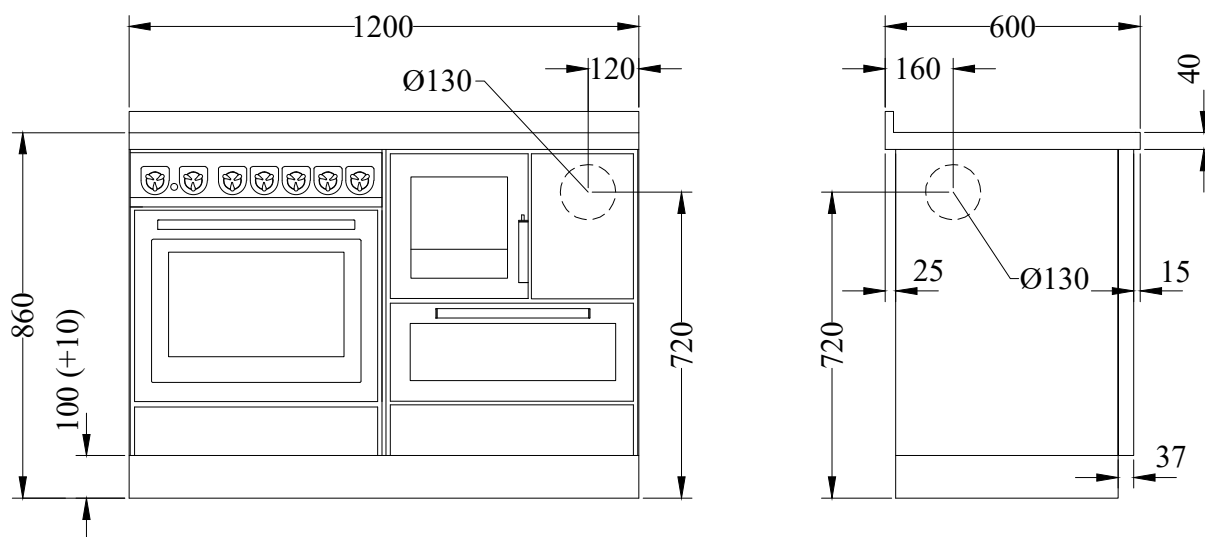

DONNÉES TECHNIQUES

Poids net/avec emballage : kg 230/280

Pour les caractéristiques techniques, cf. chaque appareil